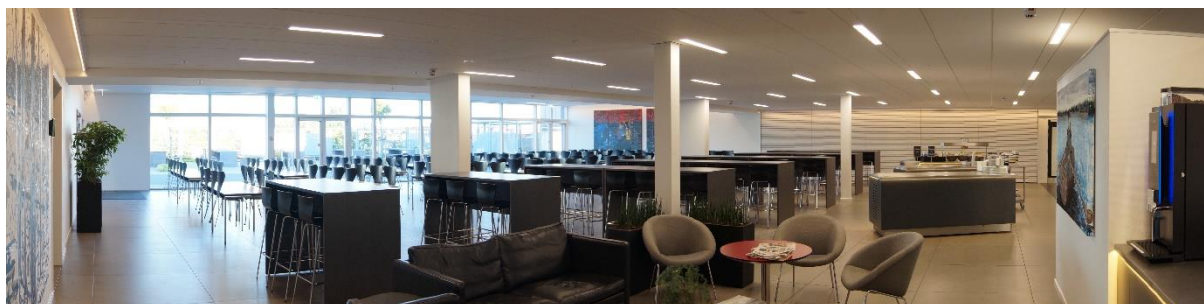

"Når liv skaber arbejdspladser"

Viking Life-Saving Equipment A/S's hovedsæde som ligger i Esbjerg, har fået udvidet deres kantine og kontorer samt fornyet facaderne, til et mere samlet moderne og arkitektonisk udtryk.

Kantinen er blevet udvidet med 200m² i en etage, og kontoerne er udvidet med 75m² i 2 etager.

Indvendig i kantine og kontorerne, er der lagt stor vægt på indeklima. De store vinduespartier medfører fuld udnyttelse af dagslyset i dagligdagen, i kantine er der taget højde for akustikken. Hvor der er udført akustikregulerende lofter.

Udvendig er kantine blevet fremhævet med rød signalfarve, som er Vikings signaturfarve. For at signalere samlingspunktet for Vikings medarbejdere. Den røde farve går igen ved indgangspartiet til kontorbygning, så udefra kommende har lettere ved at finde indgangen.