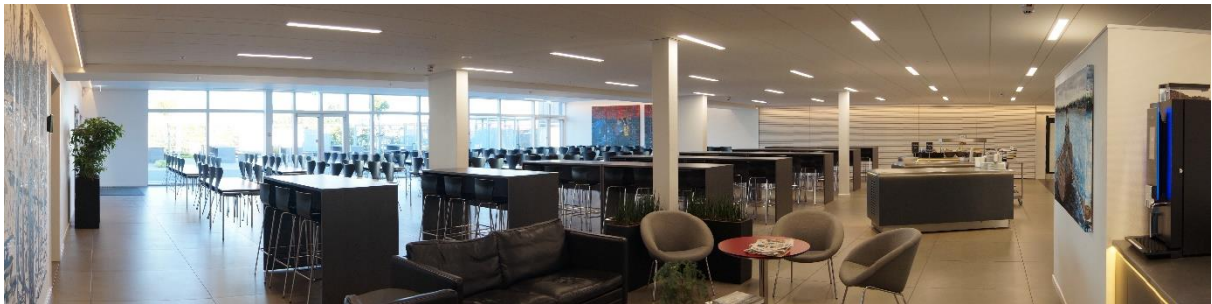

VIKING LIFE-SAVING EQUIPMENT

NYBYGGERI OG RENOVERING

Lokalitet:	Sædding Ringvej 13, 6710 Esbjerg V
Bygherre:	Viking Life-Saving Equipment A/S
Arkitekt:	Krogh arkitekter
Ingeniør:	Ingeniør'ne
Byggeår:	2015-16
Anlægssum:	8.500.000 kr.
Bruttoareal:	400 m²
Entreprise type:	Hovedentreprise

"Når liv skaber arbejdspladser"

Viking Life-Saving Equipment A/S's hovedsæde som ligger i Esbjerg, har fået udvidet deres kantine og kontorer samt fornyet facaderne, til et mere samlet moderne og arkitektonisk udtryk.

Kantinen er blevet udvidet med 200m² i en etage, og kontorerne er udvidet med 75m² i 2 etager.

Indvendig i kantine og kontorerne, er der lagt stor vægt på indeklima. De store vinduespartier medfører fuld udnyttelse af dagslyset i dagligdagen, I kantine er der taget højde for akustikken. Hvor der er udført akustikregulerende lofter.

Udvendig er kantine blevet fremhævet med rød signalfarve, som er Vikings signaturfarve. For at signalere samlingspunktet for Vikings medarbejdere. Den røde farve går igen ved indgangspartiet til kontorbygning, så udefra kommende har lettere ved at finde indgangen.