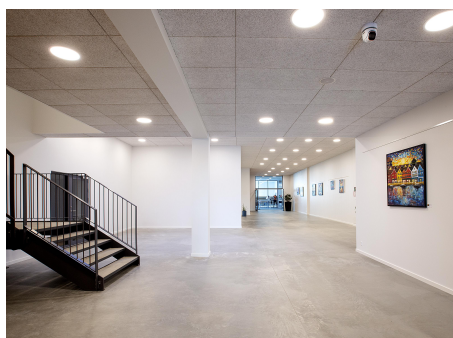

Nyt motorik- og kampsports center

MAGION, Grindsted

LOKALITET:	Grindsted
BYGHERRE:	MAGION
ARKITEKT:	Arkitektfirmaet Rudolf Lolk A/S
INGENIØR:	Ingeniørgruppen A/S
BYGGEÅR:	2022
ANLÆGSSUM:	19 mio. kr.
BRUTTOAREAL:	1.740 m²
ENTREPRISETYPE:	Totalentreprise

- *Væsentlige projektelementer*
- *Totalentreprise*
- *Varetagelse af bygherrens pligter i fbm.arbejdsmiljø.*
- *Idrætsanlæg*
- *Byggepladsentreprise og tømrer- snedkerarbejde i egenproduktion.*

Som tilbygning til MAGIONs fitnesscenter har vi opført et center til gymnastik, motorik og kampsport i to plan.

Projektet der er sammenbygget med eksisterende bebyggelse, indeholder ud over springhal, idrætssal og kampsportscenter ny foyer, 4 behandlerrum, omklædningsfaciliteter, depotrum samt udvendige arbejder med belægning, støttemur og udvidelse af P-plads.

Opgaven startede ved overtagelse af bygherrens skitseprojekt, hvorfra vi udførte myndigheds- og udførelsesprojektering og udførte byggeriet til et nøglefærdigt, brand- og konstruktivt certificeret samt myndighedsgodkendt byggeri.